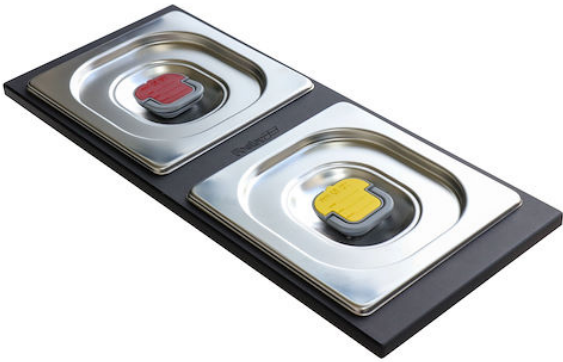

Set di 2 vaschette

Accessori e Complementi

Codice: 8100 623

DETTAGLI

Accessori lavelli

Porta-vaschette

Dimensioni

42,2x18 cm